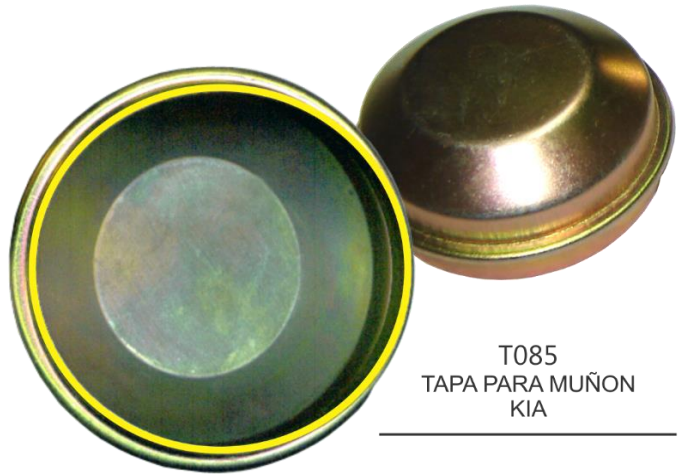

JLV 147

V1524668
LAINA PARA SATELITE
DE CORONA REENVIO

LSV 147A

V120229
JUEGO DE LAINA
PARA CORONA N-10-12

JLV 147

V384098
LAINA PARA SATELITE
DE CORONA N-10-12

LSV 182

S212
LAINA REGULADORA
PARA CORONA,
TOYOTA HIACE, HILUX 0.20

TAPA PARA MUÑÓN

T084
TAPA PARA MUÑÓN
NISSAN AUTO COMBI
TMN480

T085
TAPA PARA MUÑÓN
KIA

T093
TAPA PARA MUÑÓN
TOYOTA

T089
TAPA PARA MUÑÓN
TICO
TMN484

T086
TAPA PARA MUÑÓN
TOYOTA COASTER
TAPA PUNTA EJE
TMN481